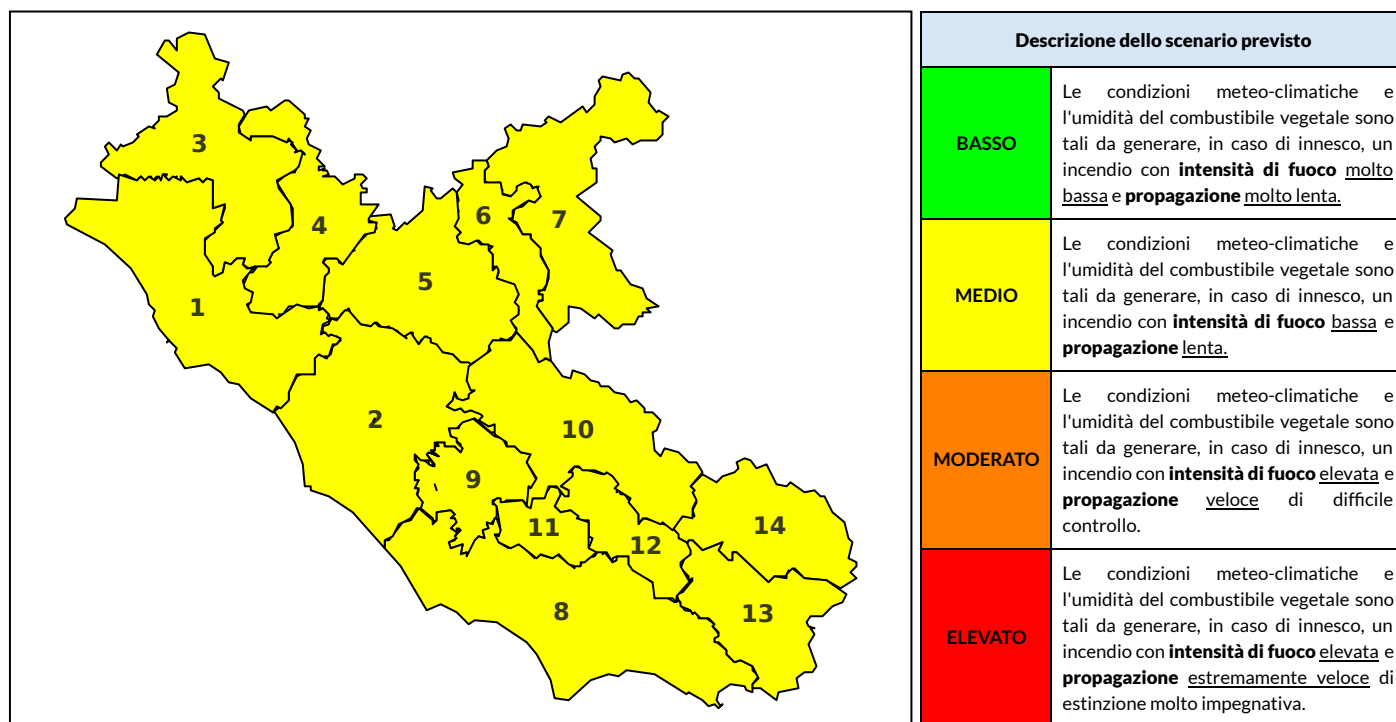

### Previsioni per oggi 7-8-2021

Livello di pericolosità da incendio boschivo per Zona di Allerta AIB

Bollettino emesso nel periodo della campagna AIB Lazio sulla base del modello previsionale RISICOLazio, sviluppato in collaborazione con Fondazione CIMA, che fornisce un supporto per la valutazione della Pericolosità da incendio boschivo aggregata sulle Zone di Allerta AIB, approvate come parte integrante del Piano AIB Lazio 2020-2022 con DGR n° 270 del 15/05/2020. Il dettaglio della distribuzione dei Comuni nelle Zone AIB è consultabile al link <https://tinyurl.com/ZoneAIB>. Le Norme Comportamentali per la popolazione sono consultabili al link <https://tinyurl.com/NormeComportamentali>.

Zona AIB	1	2	3	4	5	6	7	8	9	10	11	12	13	14
Livello Pericolosità	MEDIO	MEDIO	MEDIO	MEDIO	MEDIO	MEDIO	BASSO	MEDIO	MEDIO	MEDIO	MEDIO	MEDIO	MEDIO	MEDIO

NOTE

Zona AIB	1	2	3	4	5	6	7	8	9	10	11	12	13	14
Livello Pericolosità	MEDIO	MEDIO	MEDIO	MEDIO	MEDIO	MEDIO	MEDIO	MEDIO	MEDIO	MEDIO	MEDIO	MEDIO	MEDIO	MEDIO