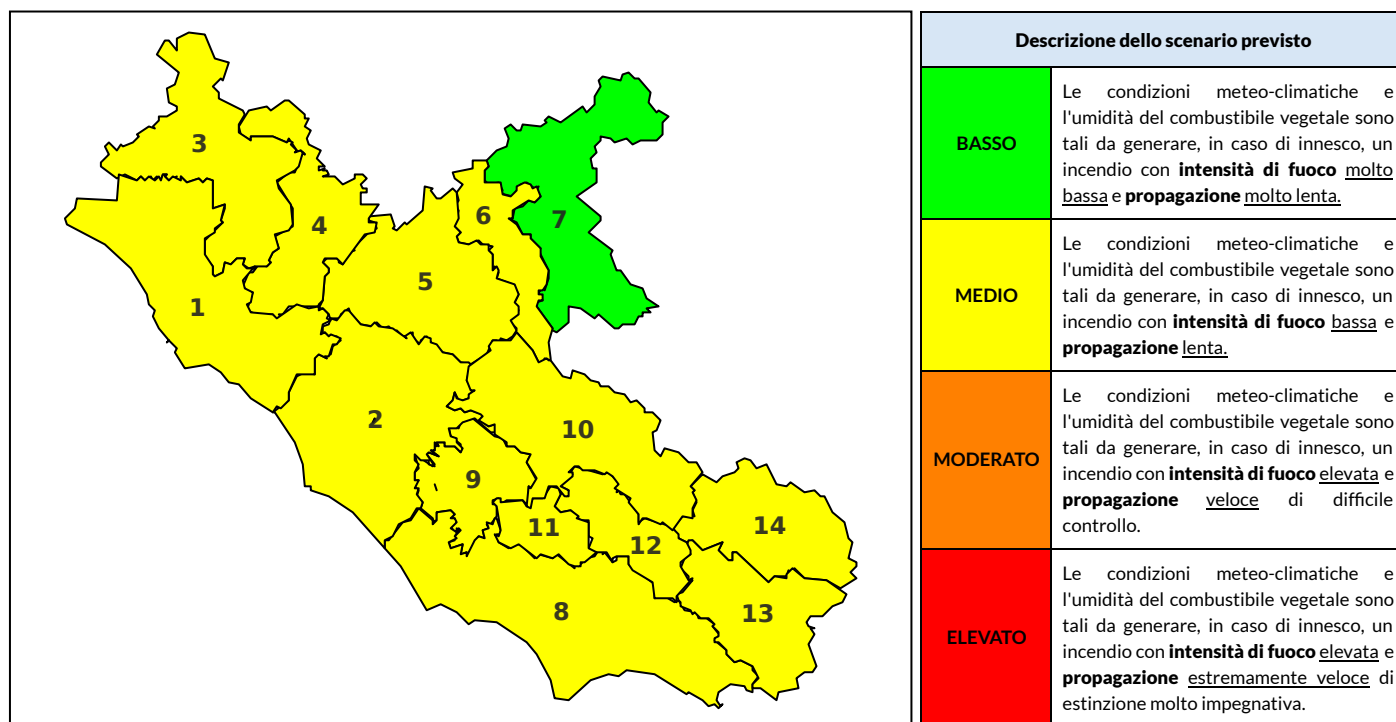

## BOLLETTINO DI PERICOLOSITA' DA INCENDI BOSCHIVI

### Previsioni per oggi 7-8-2021

Livello di pericolosità da incendio boschivo per Zona di Allerta AIB

Bollettino emesso nel periodo della campagna AIB Lazio sulla base del modello previsionale RISICOLazio, sviluppato in collaborazione con Fondazione CIMA, che fornisce un supporto per la valutazione della Pericolosità da incendio boschivo aggregata sulle Zone di Allerta AIB, approvate come parte integrante del Piano AIB Lazio 2020-2022 con DGR n° 270 del 15/05/2020. Il dettaglio della distribuzione dei Comuni nelle Zone AIB è consultabile al link <https://tinyurl.com/ZoneAIB>. Le Norme Comportamentali per la popolazione sono consultabili al link <https://tinyurl.com/NormeComportamentali>.

Zona AIB	1	2	3	4	5	6	7	8	9	10	11	12	13	14
Livello Pericolosità	MEDIO	MEDIO	MEDIO	MEDIO	MEDIO	MEDIO	BASSO	MEDIO	MEDIO	MEDIO	MEDIO	MEDIO	MEDIO	MEDIO

NOTE